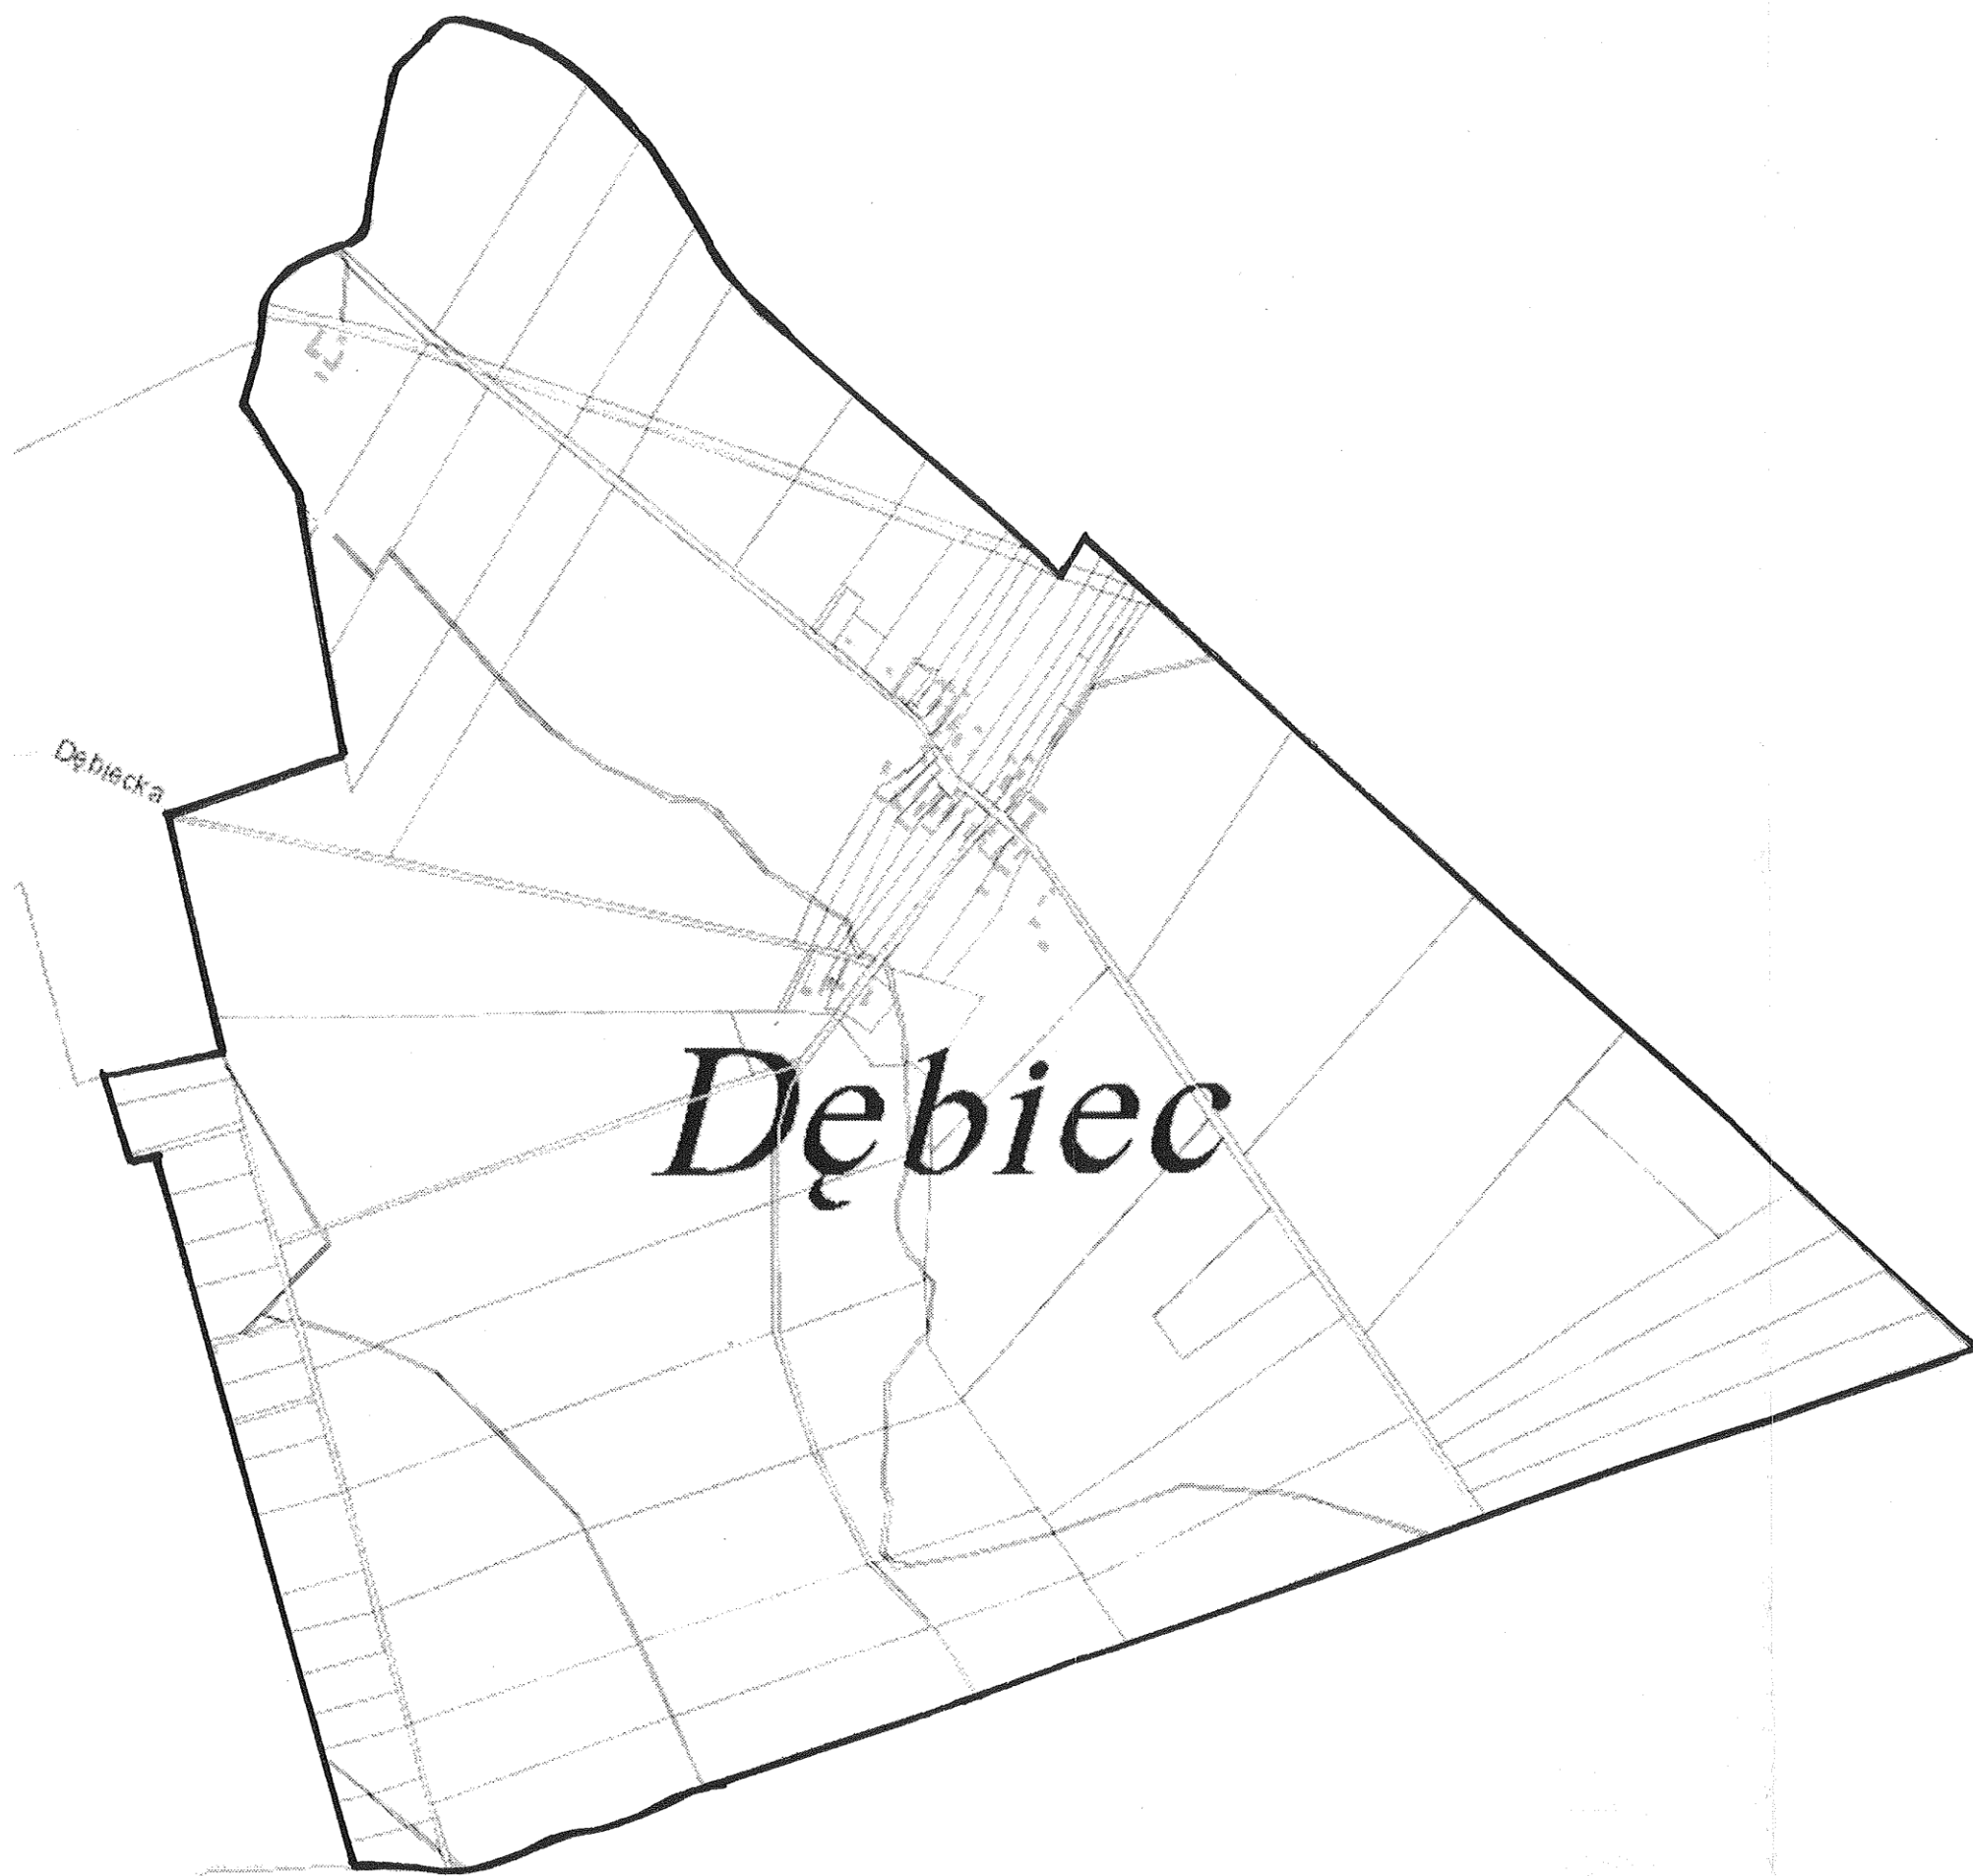

1. Granice sołectwa wyznacza poniższa mapa:

Przewodniczący Rady Miasta i Gminy Kórnik

Adam Lewandowski